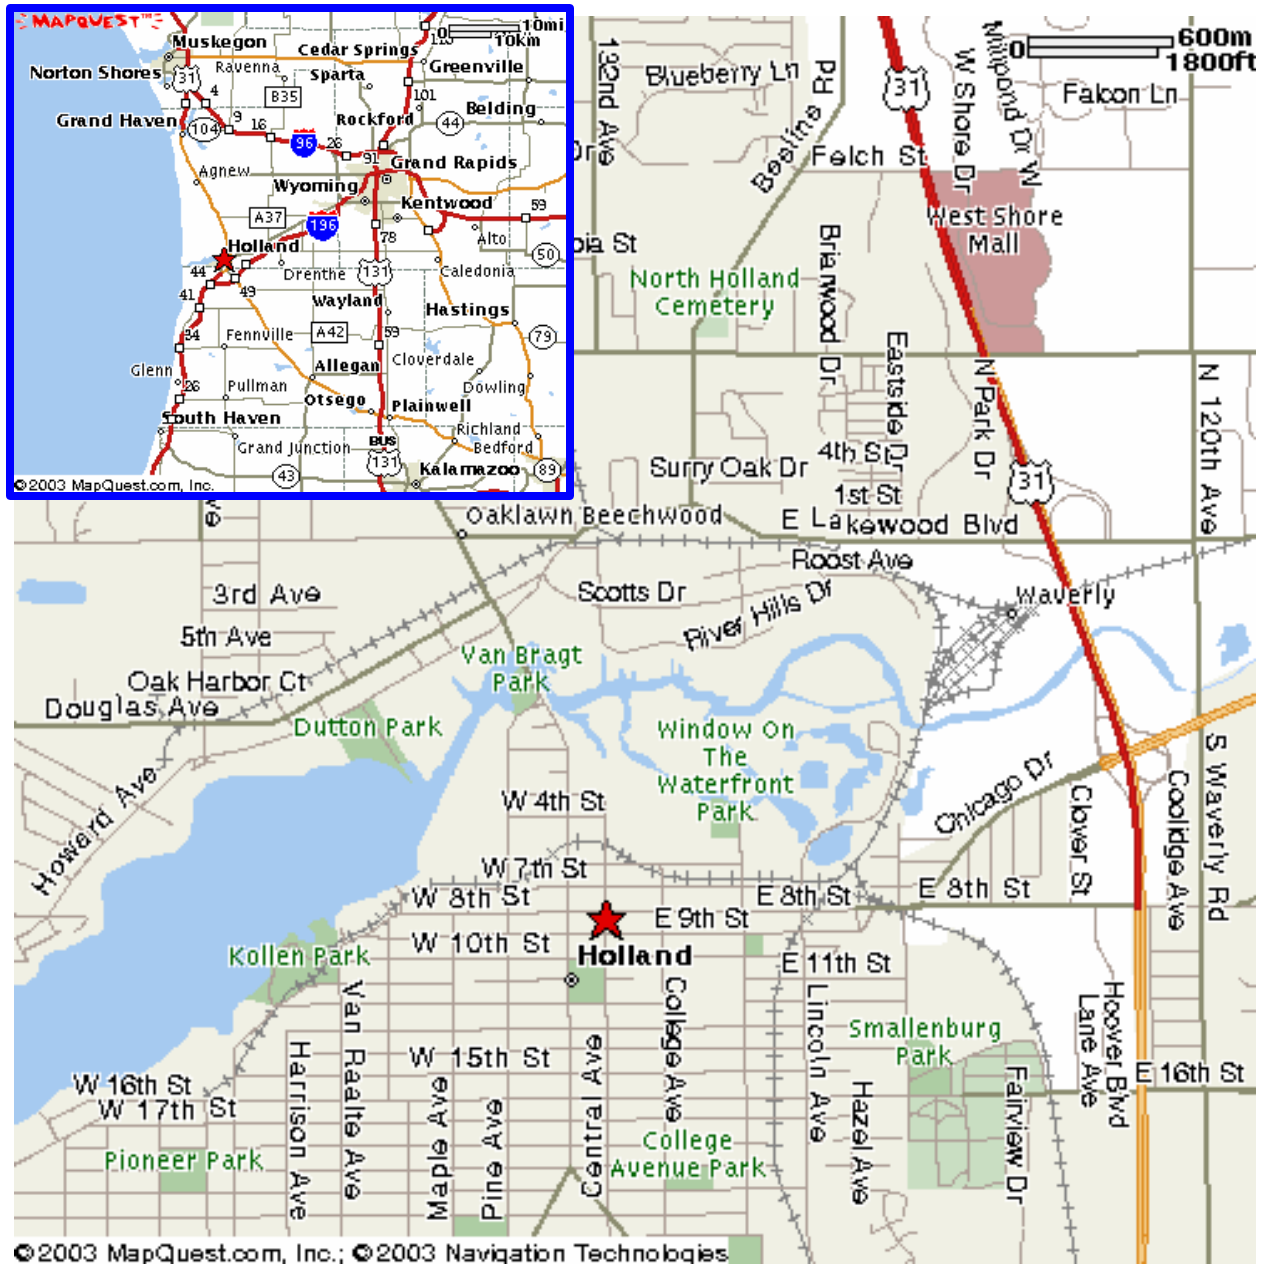

## Map & Directions

Ronald Blue & Co. – Holland  
 210 Central Avenue, Suite 210  
 Holland, MI 49423  
 Phone: 616.392.3108

<p><b>From the North</b></p>	<p><b>From the South</b></p>
------------------------------	------------------------------